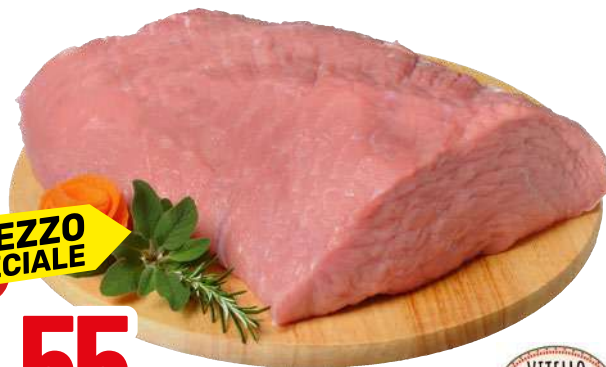

POLPA MAGRA DI BOVINO  
ADULTO SCOTTONA  
all'etto

PREZZO SPECIALE

€ 1,35

FILETTO DI SUINO  
all'etto

PREZZO SPECIALE

€ 0,99

ZAMPONE FRESCO  
SOTTOVUOTO  
all'etto

PREZZO SPECIALE

€ 0,79

COTECHINO SOTTOVUOTO  
500 g  
al kg € 7,00

PREZZO SPECIALE

€ 3,50

POLPA MAGRA DI VITELLO  
all'etto

PREZZO SPECIALE

€ 1,55

IMPERIALE DEL CONTADINO  
A METÀ  
all'etto

PREZZO SPECIALE

€ 0,59

AIA FARAONA RIPIENA  
all'etto

PREZZO SPECIALE

€ 1,39

CAPPONE TRADIZIONALE

PREZZO SPECIALE

NATURVIVA  
CAPPONE BUSTO  
all'etto