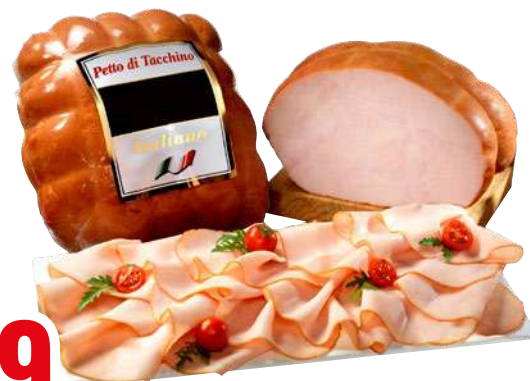

DA € 1,80  
**-11%**

**€ 1,59**

CITTERIO SALAME MILANO  
all'etto

DA € 2,09  
**-19%**

**€ 1,69**

RIGAMONTI BRESAOLA IGP  
all'etto

DA € 3,99  
**-35%**

**€ 2,59**

PETTO DI TACCHINO  
ITALIANO  
all'etto

DA € 2,23  
**-10%**

**€ 1,99**

GOLDENFOOD ROAST-BEEF  
all'etto

SENZA  
GLUTINE

DA € 3,59  
**-42%**

**€ 2,05**

GUANCIALE STAGIONATO  
all'etto