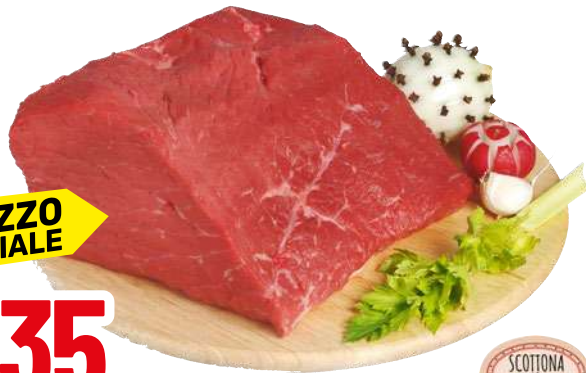

# Secondi di carne

LONZA DI SUINO  
CONFEZIONE RISPARMIO  
all'etto

PREZZO SPECIALE

€ 0,65

ROTOI MAGRI  
DI VITELLO

PREZZO SPECIALE

€ 1,35

all'etto

POLPA MAGRA DI BOVINO  
ADULTO SCOTTONA  
all'etto

PREZZO SPECIALE

€ 1,35

FILETTO DI SUINO  
all'etto

PREZZO SPECIALE

€ 0,99

ZAMPONE FRESCO  
SOTTOVUOTO  
all'etto

PREZZO SPECIALE