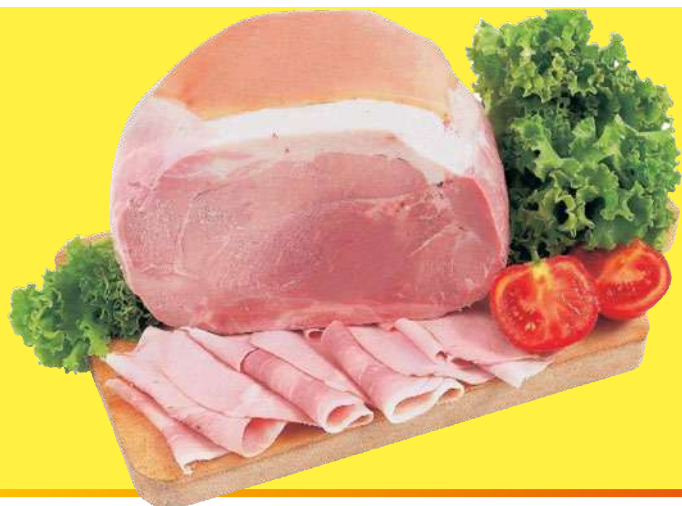

SALUMI E FORMAGGI

NATURVITA PROSCIUTTO
COTTO NAZIONALE
ALTA QUALITÀ
all'etto