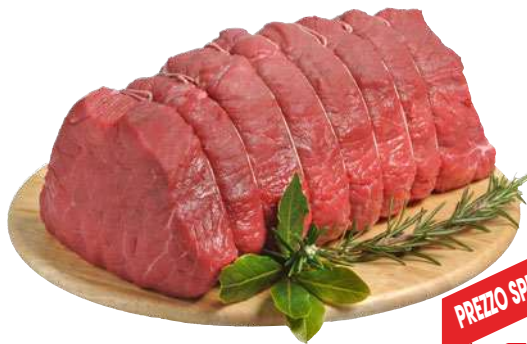

INSALATA
LATTUGA
al kg

€ 1,29

CETRIOLI
LUNGI
300 g
al kg € 2,63

€ 0,79

CAVOLO
CAPPUCCIO
al kg

€ 0,95

GRIGLIATA MISTA DI SUINO
all'etto

PREZZO SPECIALE
€ 0,89

BRACIOLE DI SUINO
all'etto

PREZZO SPECIALE
€ 0,49

POLPA PER ROASTBEEF
DI BOVINO ADULTO
all'etto

PREZZO SPECIALE
€ 1,65

FETTINE SCELTISSIME DI
BOVINO ADULTO SCOTTONA
all'etto

PREZZO SPECIALE
€ 1,99

HAMBURGER
DI SCOTTONA
200 g
al kg € 6,64