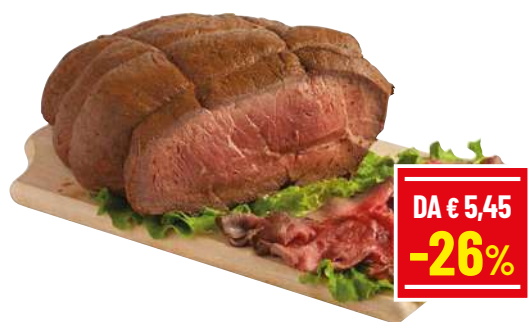

DA € 2,19
-18%

CITTERIO SALAME MILANO
all'etto

€ 1,79

DA € 2,55
-15%

PETTO DI POLLO SENZA
ANTIBIOTICI
all'etto

€ 2,15

DA € 5,45
-26%

ROASTBEEF
BLACK ANGUS
all'etto

€ 3,98

DA € 1,25
-20%

FELSINEO
MORTADELLA IGP
all'etto

€ 0,99

DA € 1,47
-32%

BERGADER
EDELPIZZ PICCANTE
all'etto

€ 0,99

DA € 1,29
-23%