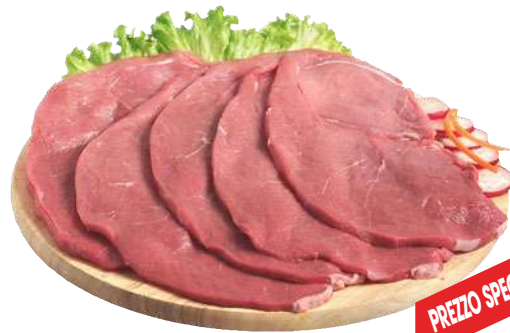

INSALATA
LATTUGA
al kg

€ 1,29

CETRIOLI
LUNGI
300 g
al kg € 2,63

€ 0,79

CAVOLO
CAPPUCCIO
al kg

€ 0,95

GRIGLIATA MISTA DI SUINO
all'etto

PREZZO SPECIALE
€ 0,89

BRACIOLE DI SUINO
all'etto

PREZZO SPECIALE
€ 0,49

POLPA PER ROASTBEEF
DI BOVINO ADULTO
all'etto

PREZZO SPECIALE
€ 1,65

FETTINE SCELTISSIME DI
BOVINO ADULTO SCOTTONA
all'etto

PREZZO SPECIALE
€ 1,99

HAMBURGER
DI SCOTTONA
200 g
al kg € 6,64