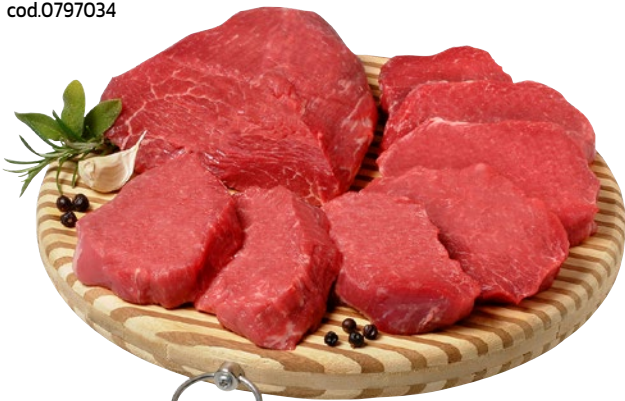

SÙ

SCONTO
10%

€4,99

€ **4,49**

Offerte valide nel periodo indicato - I prezzi indicati si intendono esclusi di IVA

MACELLERIA

FILETTO DI BOVINO SOTTOVUOTO

al kg
cod.0797034